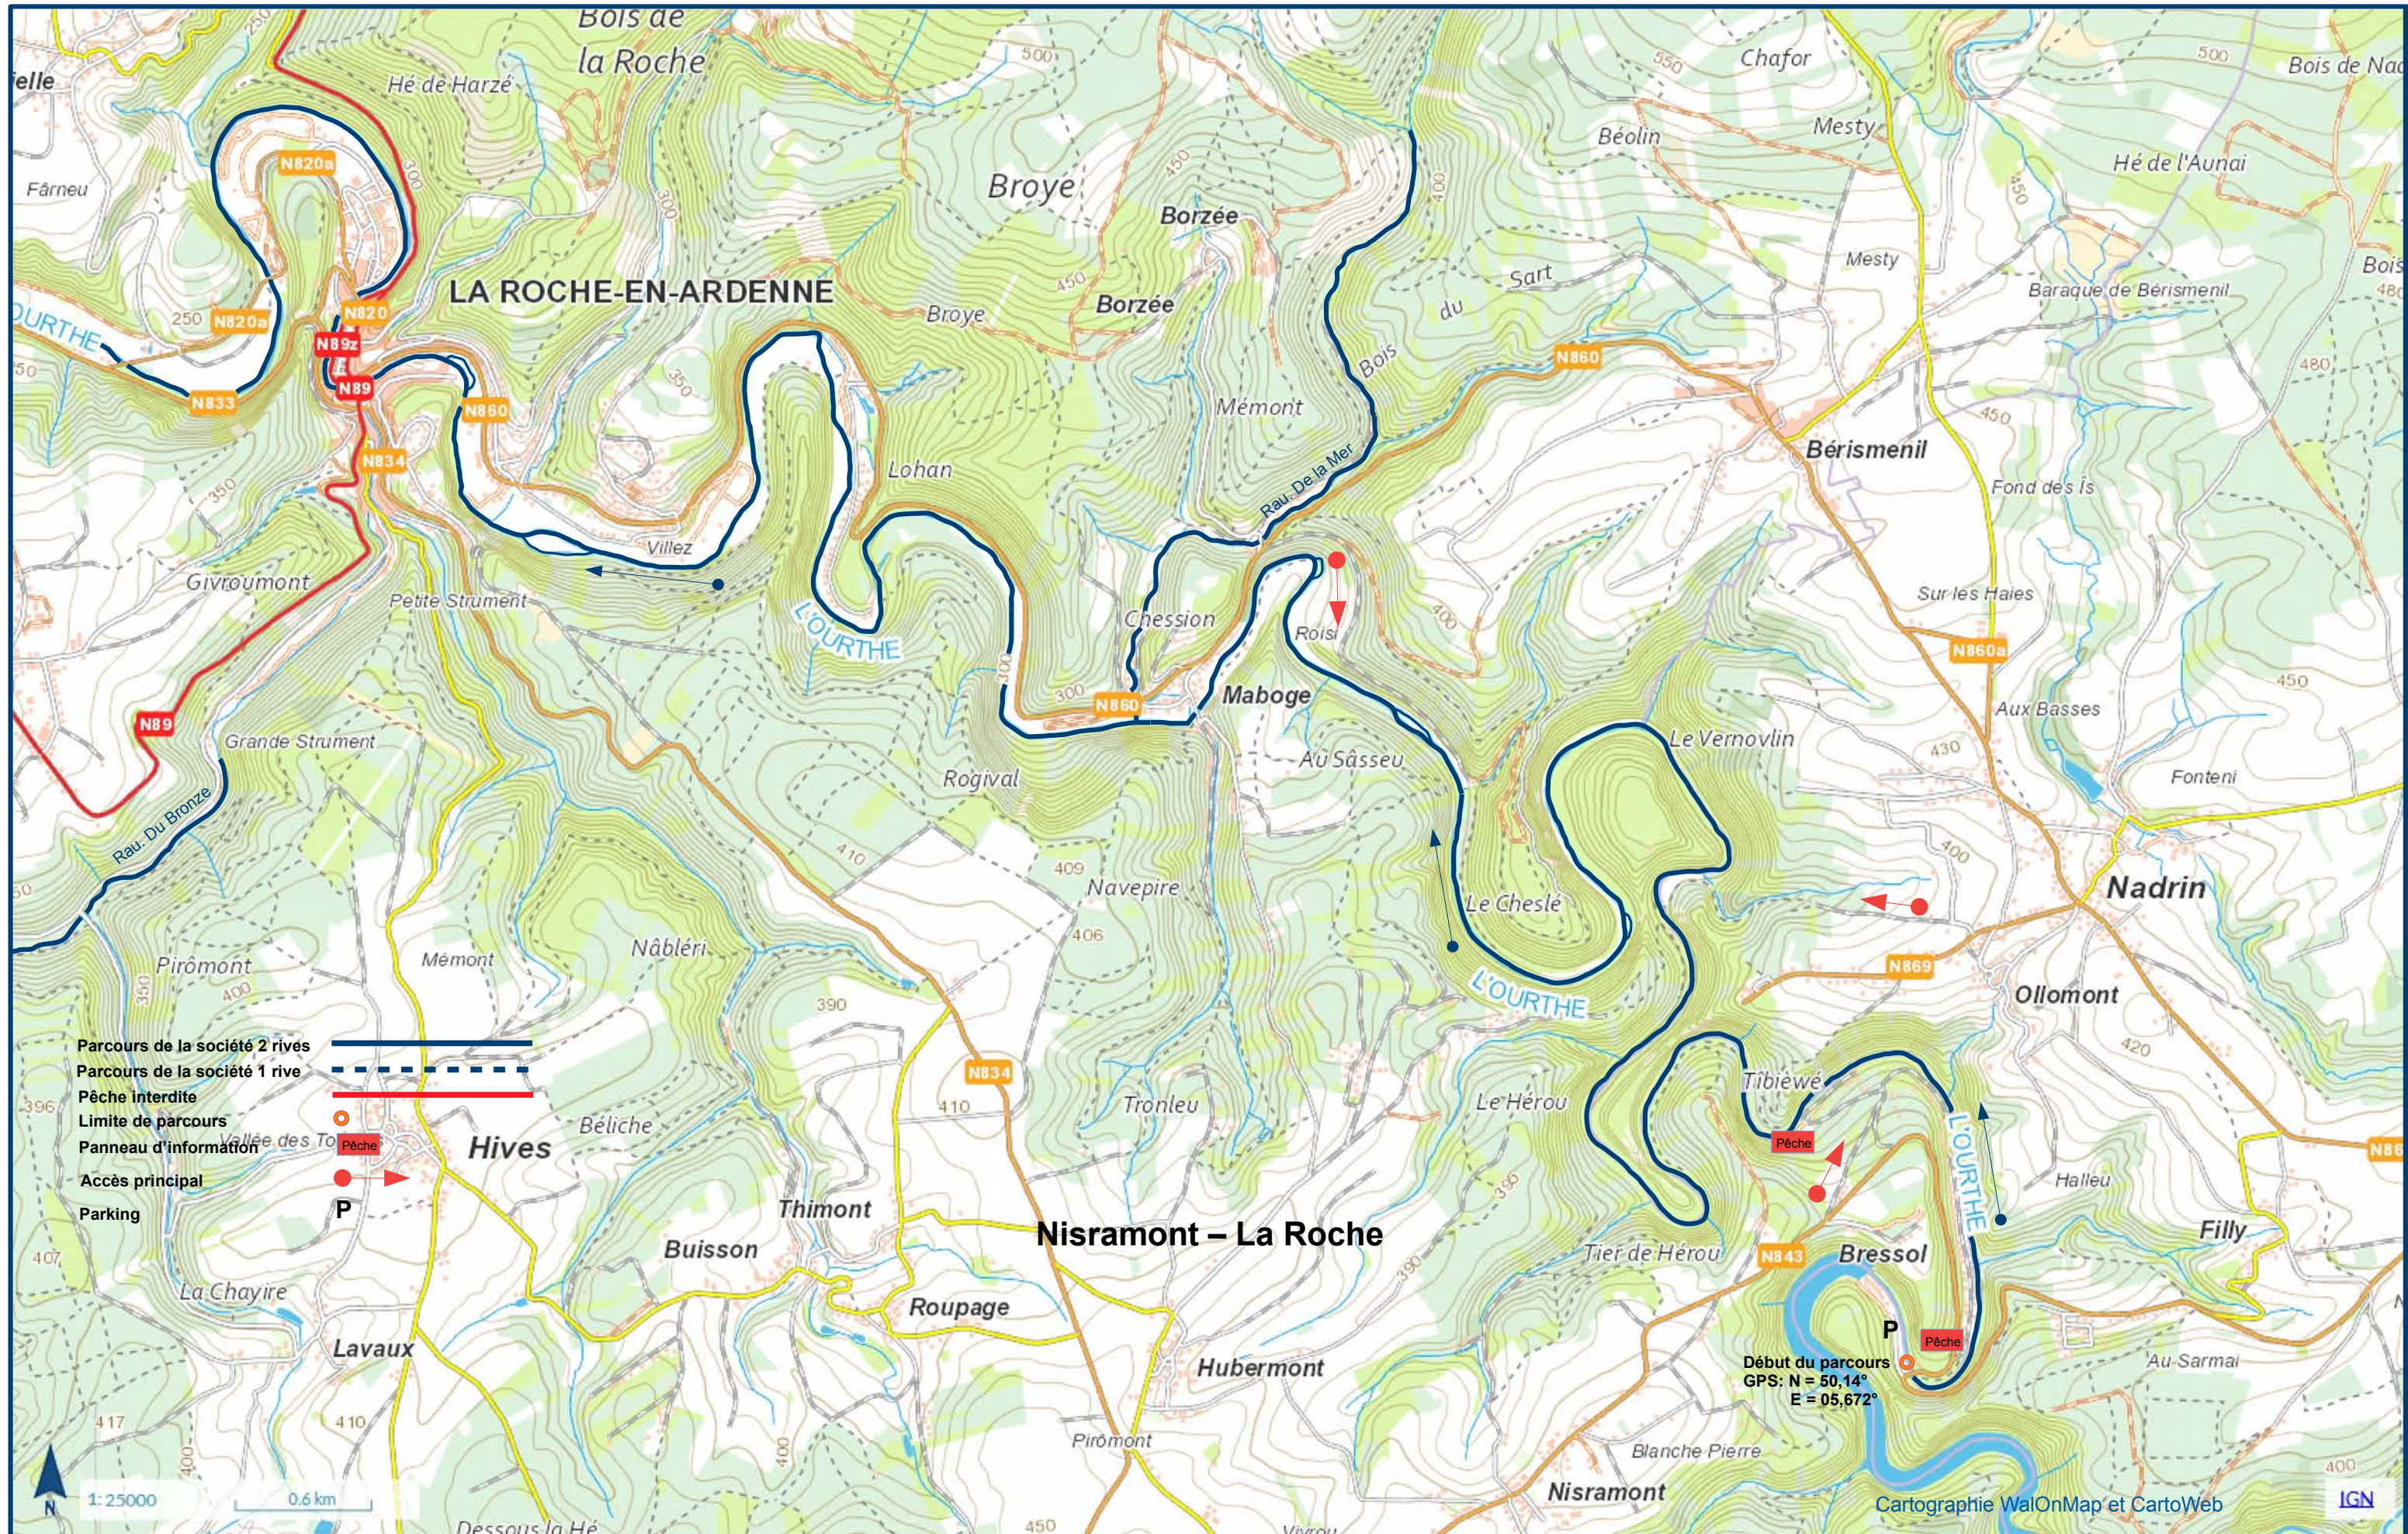

Société « **Ourthe et Bronze** » – Contact : marchandany@hotmail.fr  
Parcours de l'Ourthe : 28,7 km r. s. – Ruisseaux : 19,7 km r. s. – Eaux vives

Société « **Ourthe et Bronze** » – Contact : marchandany@hotmail.fr  
Parcours de l'Ourthe : 28,7 km r. s. – Ruisseaux : 19,7 km r. s. – Eaux vives